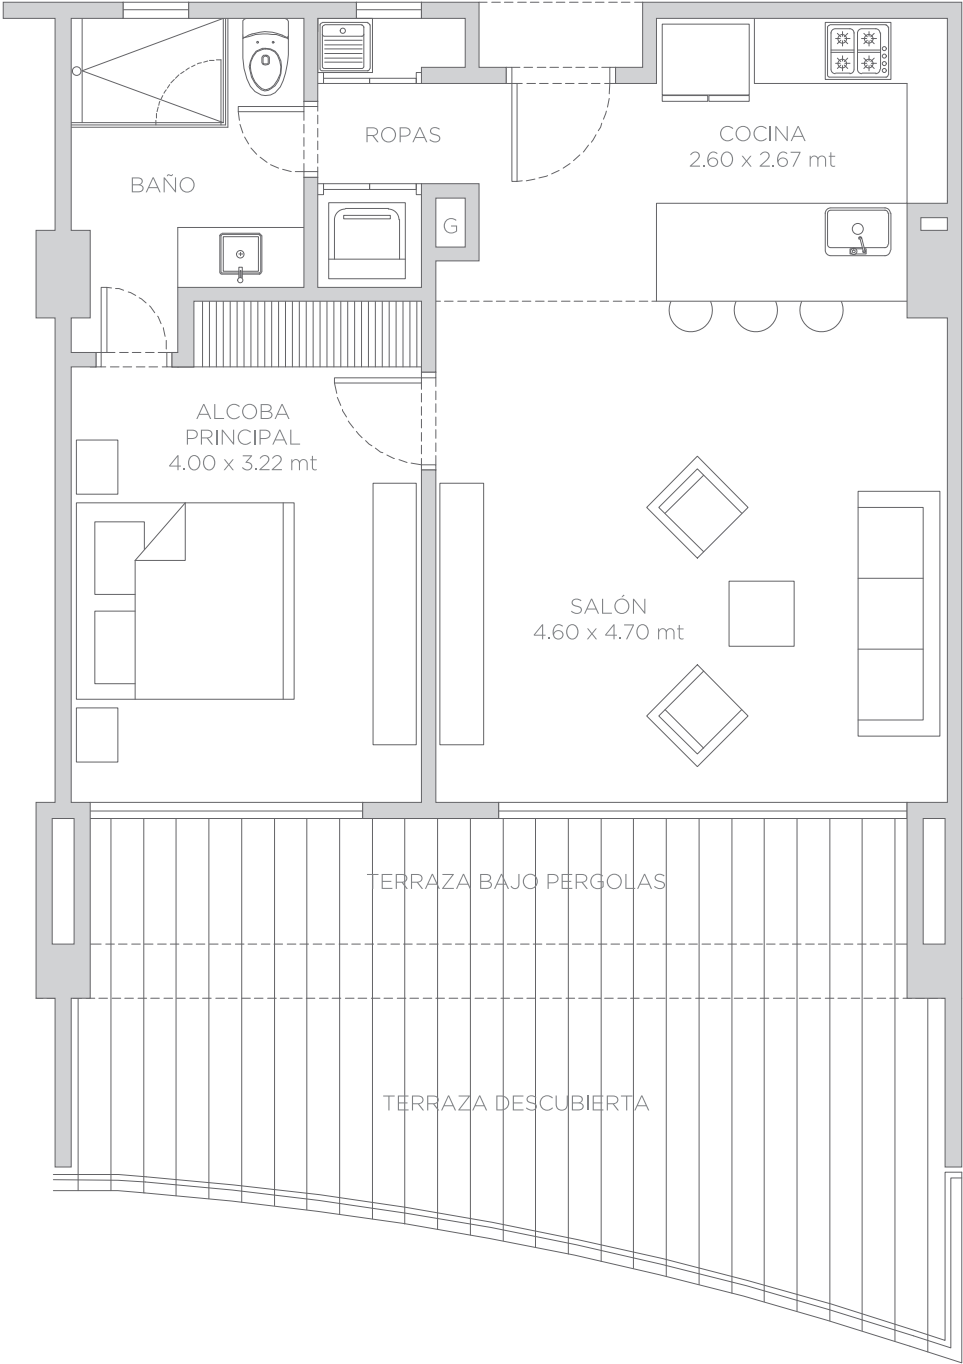

# C4.1 S

Apartamento 622

Área Interna	58.50 m <sup>2</sup>
Área Terraza	31.50 m <sup>2</sup>
Área Total	90.00 m <sup>2</sup>

El dibujo mobiliario es indicativo, no hace parte de la entrega final del apartamento. - Este plano está sujeto a cambios y/o modificaciones, según coordinación técnica.