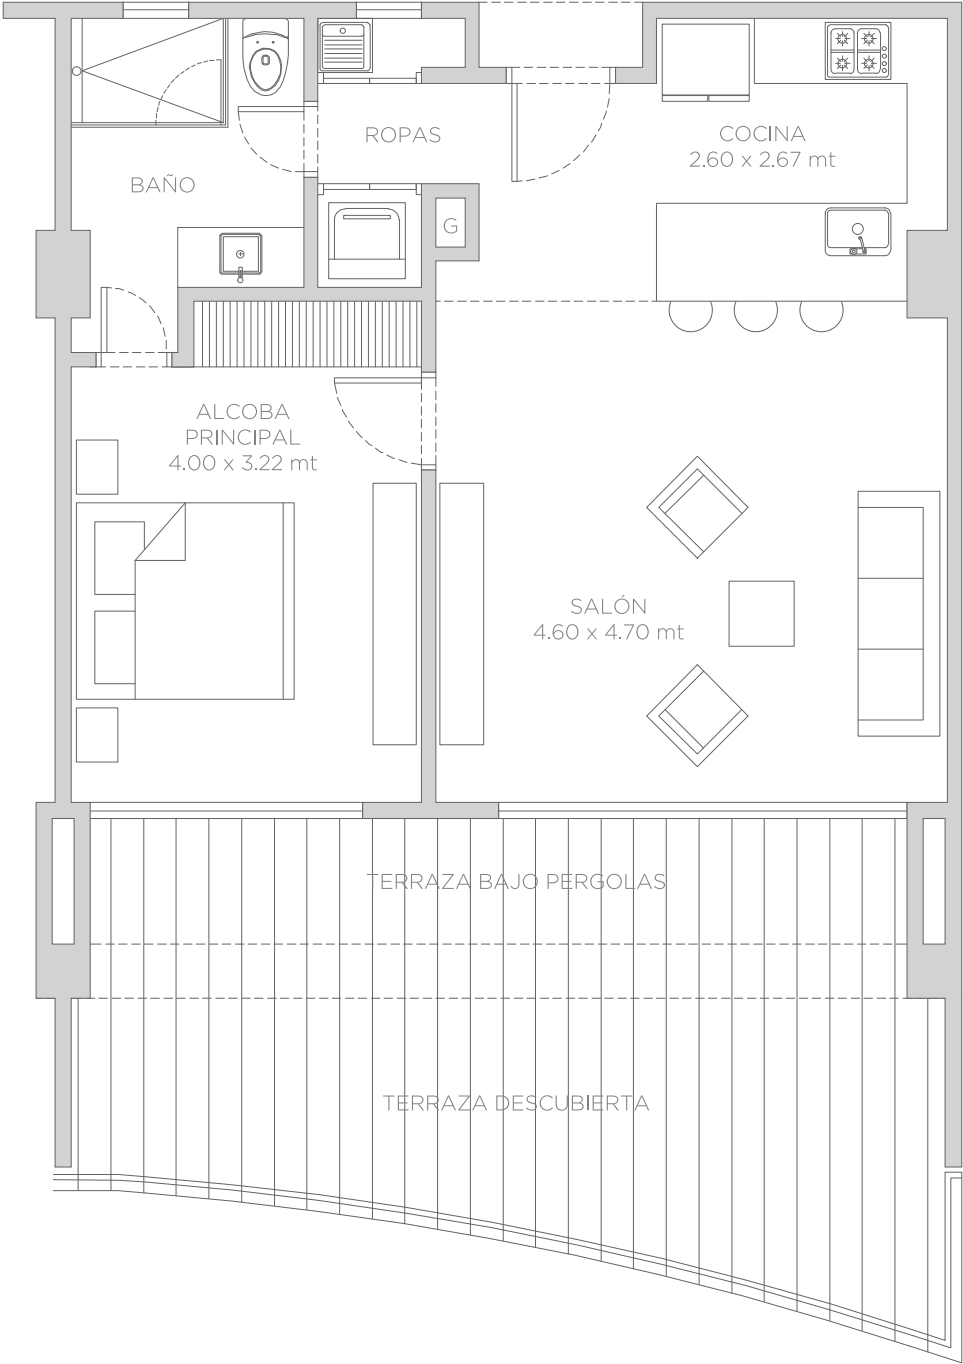

morros ✧ zoe

C4.1 S

Apartamento 619

Área Interna	60.00 m ²
Área Terraza	32.00 m ²
Área Total	92.00 m ²

El dibujo mobiliario es indicativo, no hace parte de la entrega final del apartamento. - Este plano está sujeto a cambios y/o modificaciones, según coordinación técnica.