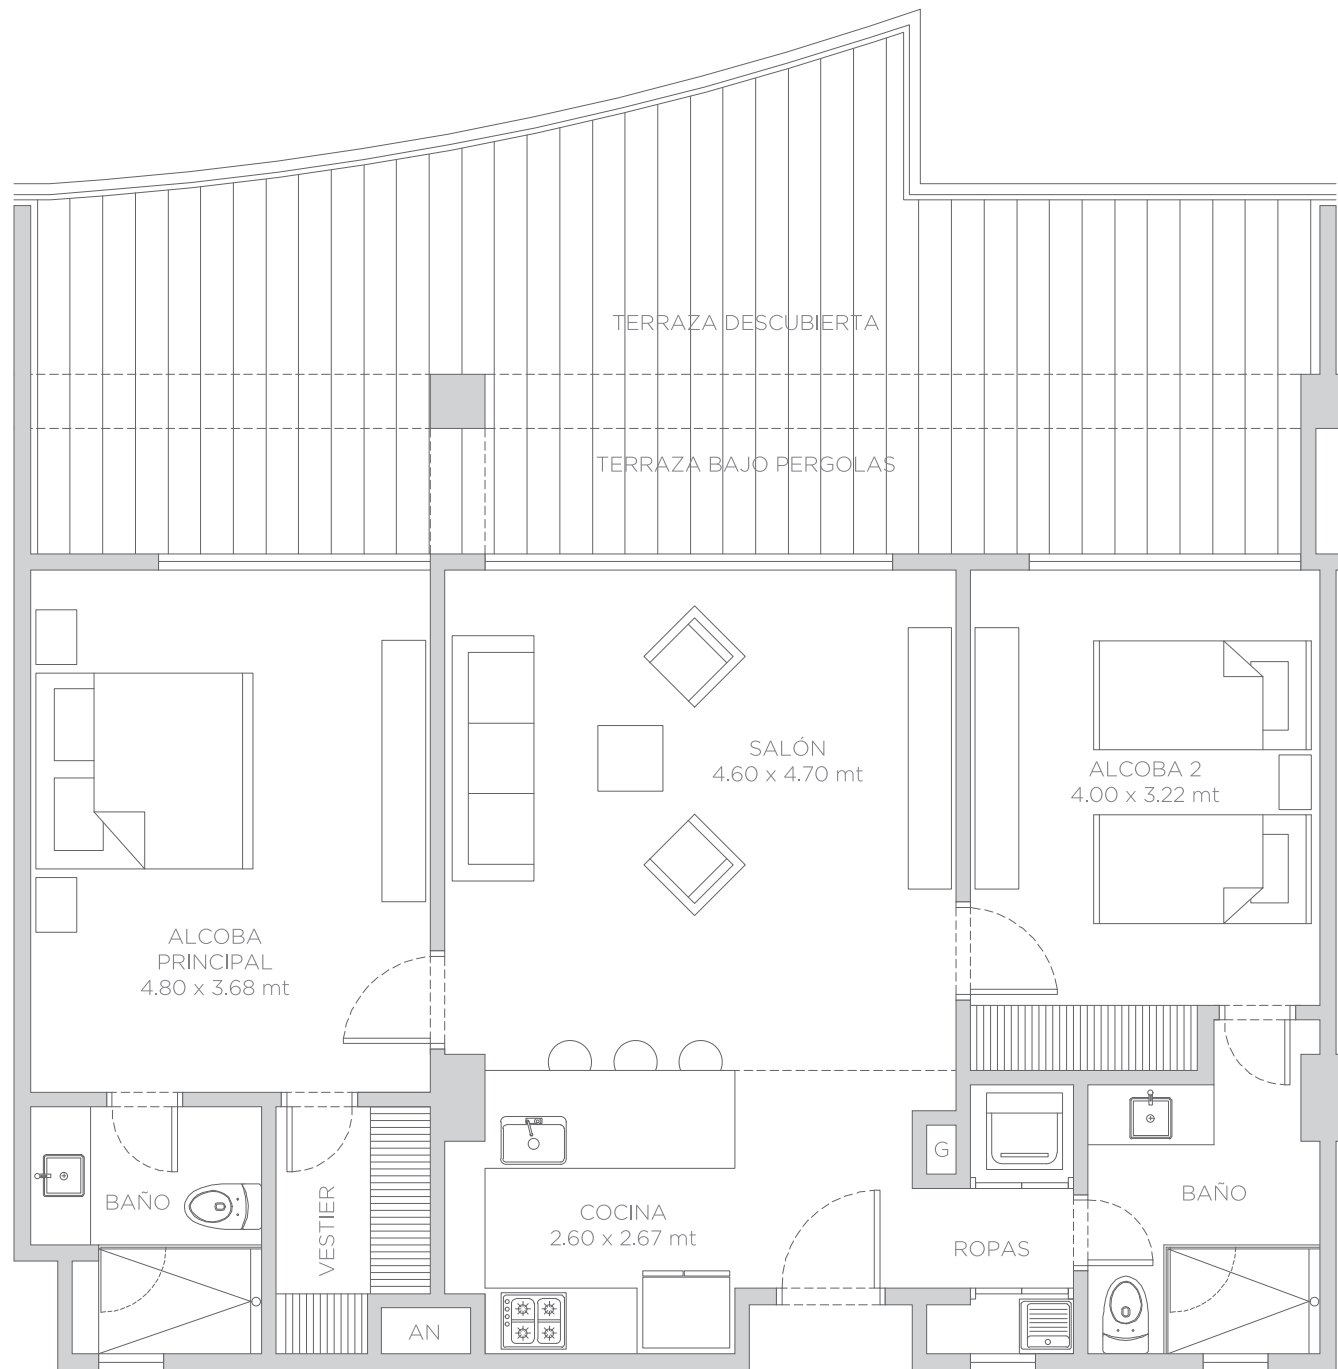

morros ✨ zoe

A3 IN

Apartamento 615

Área Interna	88.50 m ²
Área Terraza	45.50 m ²
Área Total	134.00 m ²

El dibujo mobiliario es indicativo, no hace parte de la entrega final del apartamento. - Este plano está sujeto a cambios y/o modificaciones, según coordinación técnica.