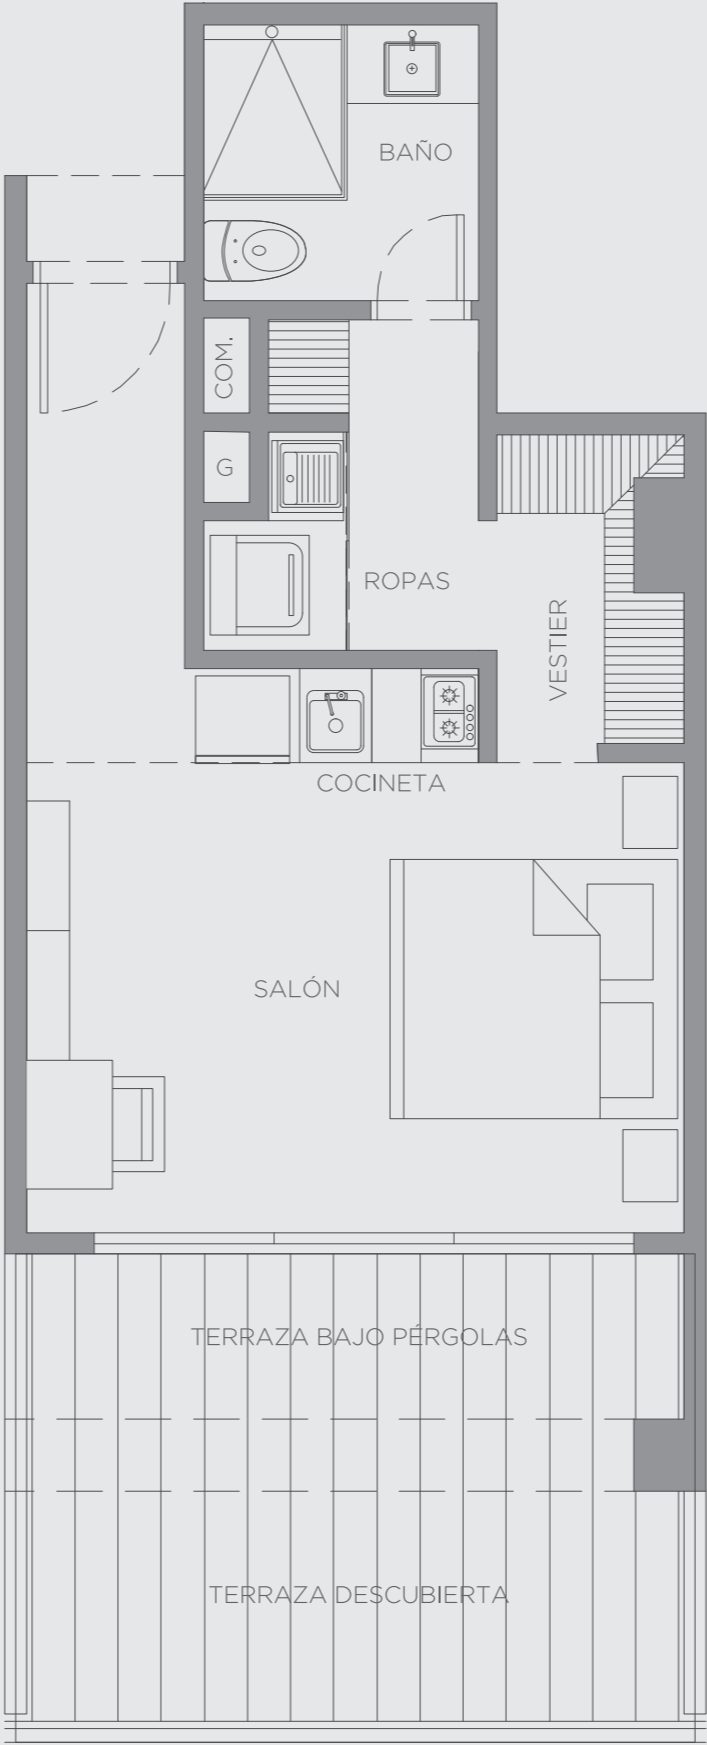

# Apartamento 608 B

Área Interna:	34.50 m <sup>2</sup>
Área Balcón:	16.00 m <sup>2</sup>
Área Total:	50.50 m <sup>2</sup>

El dibujo mobiliario es indicativo, no hace parte de la entrega final del apartamento. - Este plano está sujeto a cambios y/o modificaciones, según coordinación técnica.