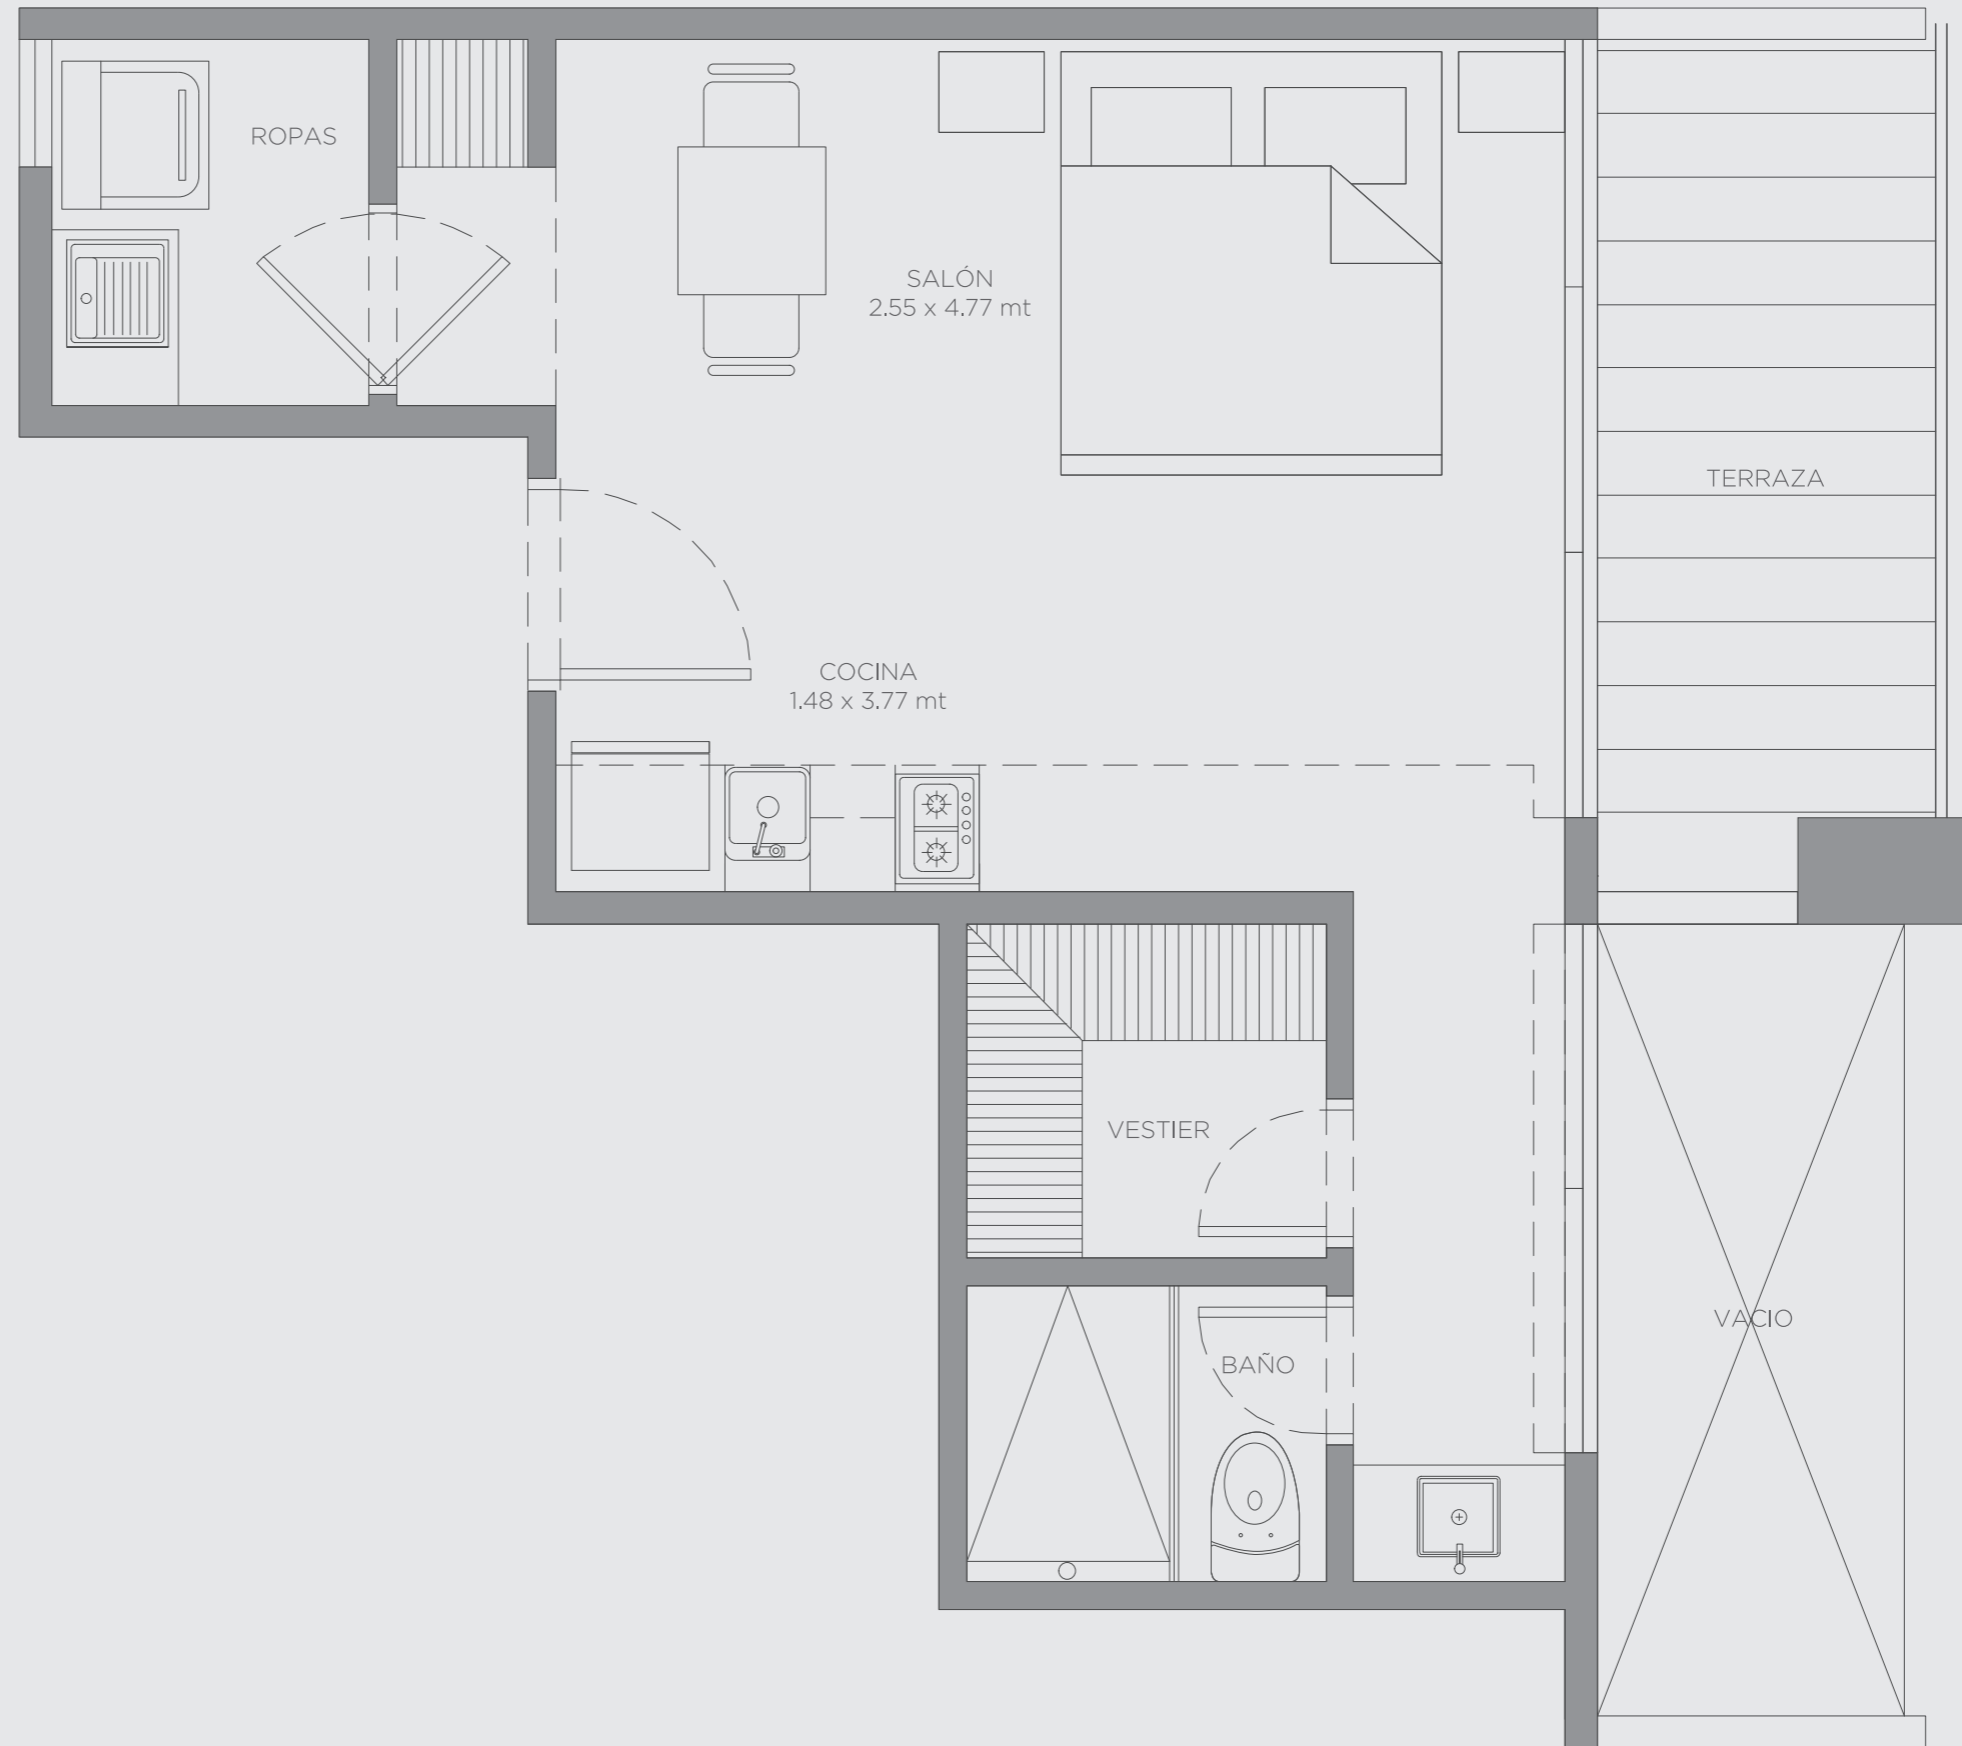

morros ✨ zoe

Apartamento 524 B

Área Interna:	35.00 m ²
Área Balcón:	7.50 m ²
Área Total:	42.50 m ²

El dibujo mobiliario es indicativo, no hace parte de la entrega final del apartamento. - Este plano está sujeto a cambios y/o modificaciones, según coordinación técnica.