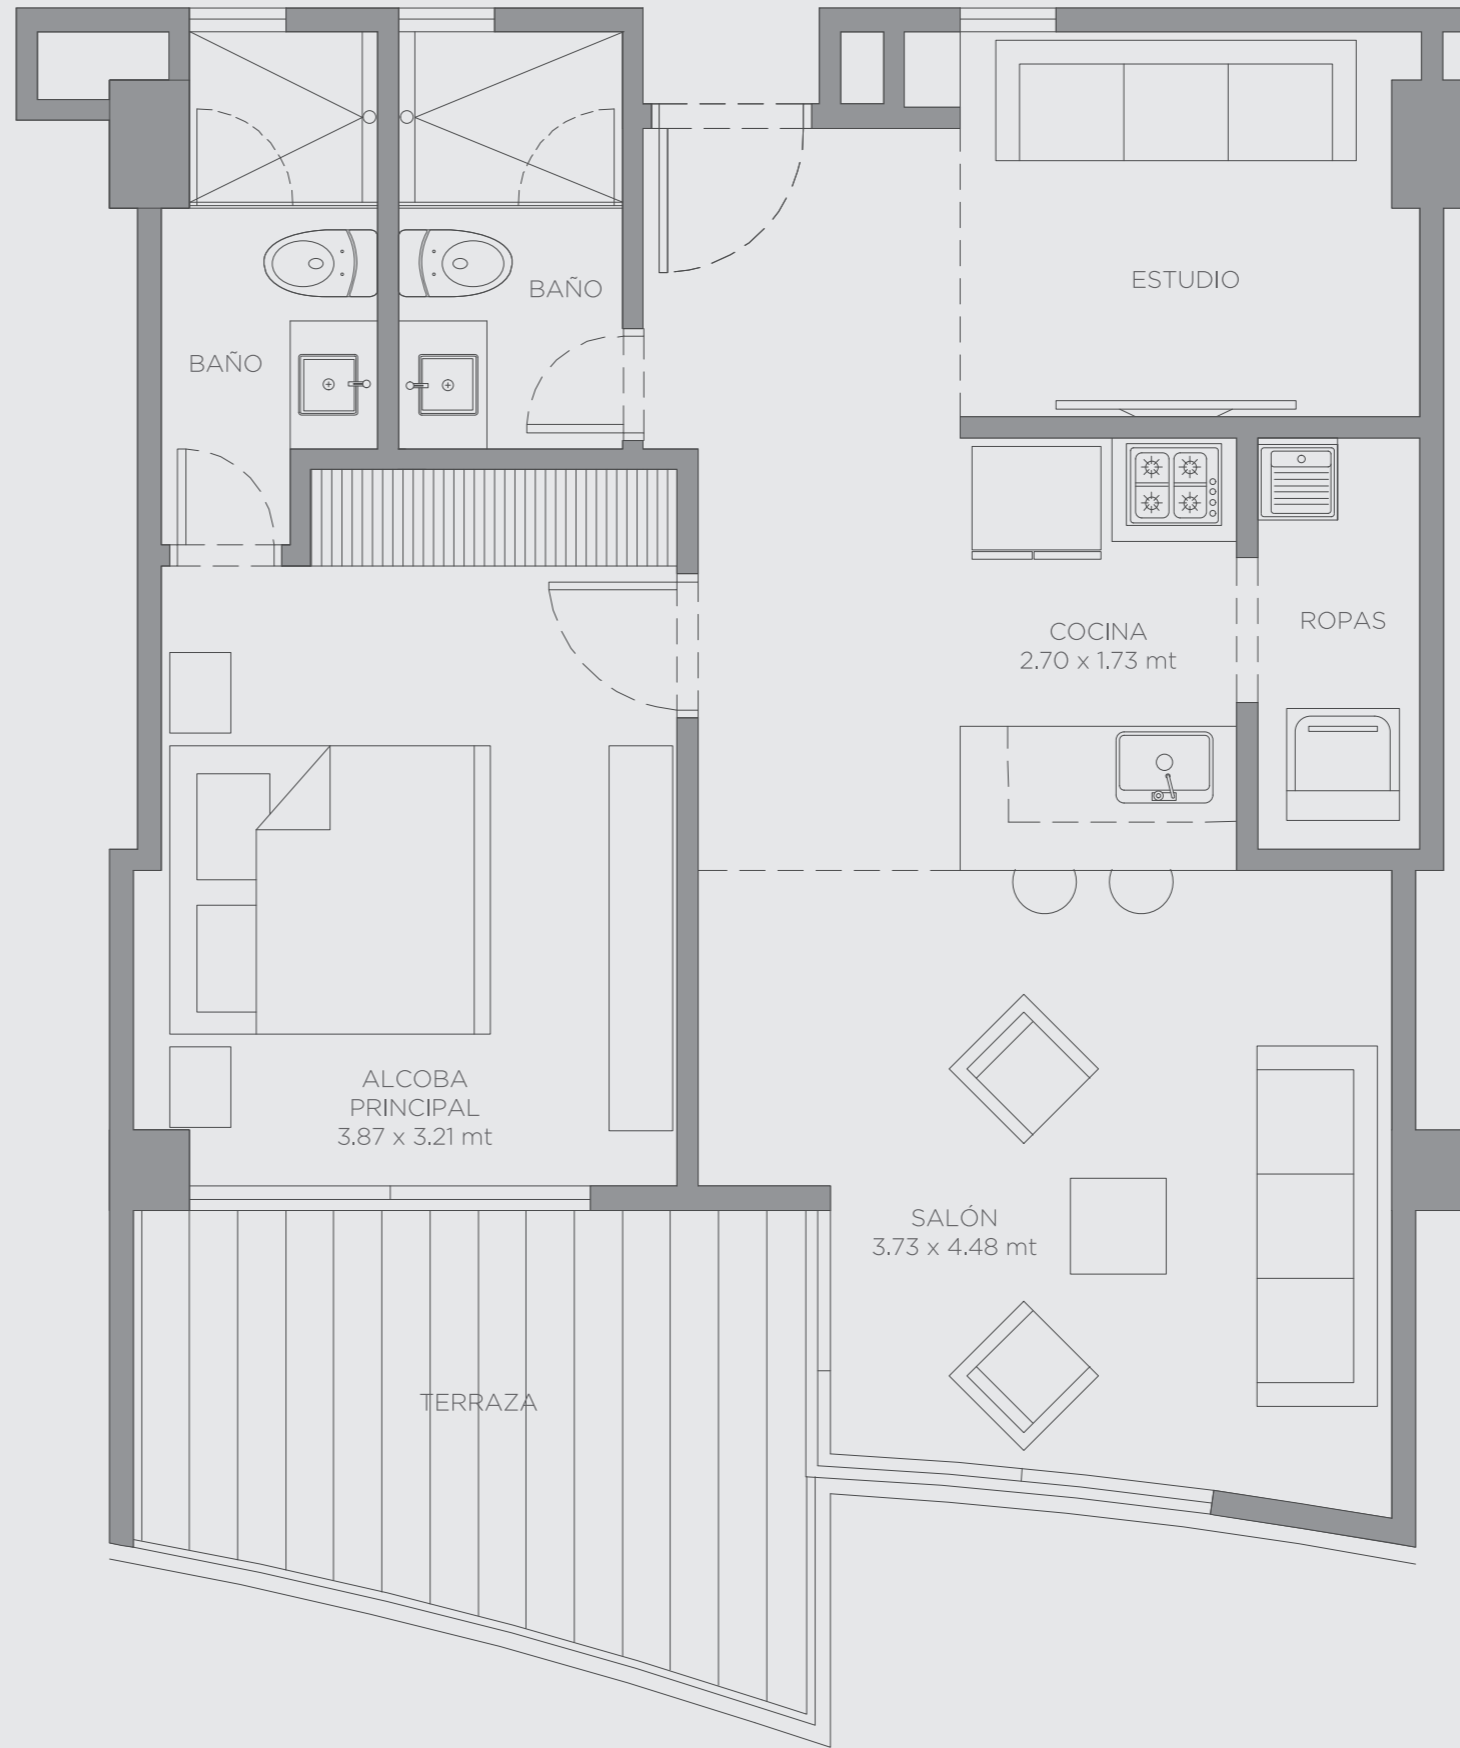

# Apartamento 216

Área Interna: 61.40 m<sup>2</sup>  
Área Balcón: 16.60 m<sup>2</sup>  
Área Total: 

---

78.00 m<sup>2</sup>

El dibujo mobiliario es indicativo, no hace parte de la entrega final del apartamento. - Este plano está sujeto a cambios y/o modificaciones, según coordinación técnica.