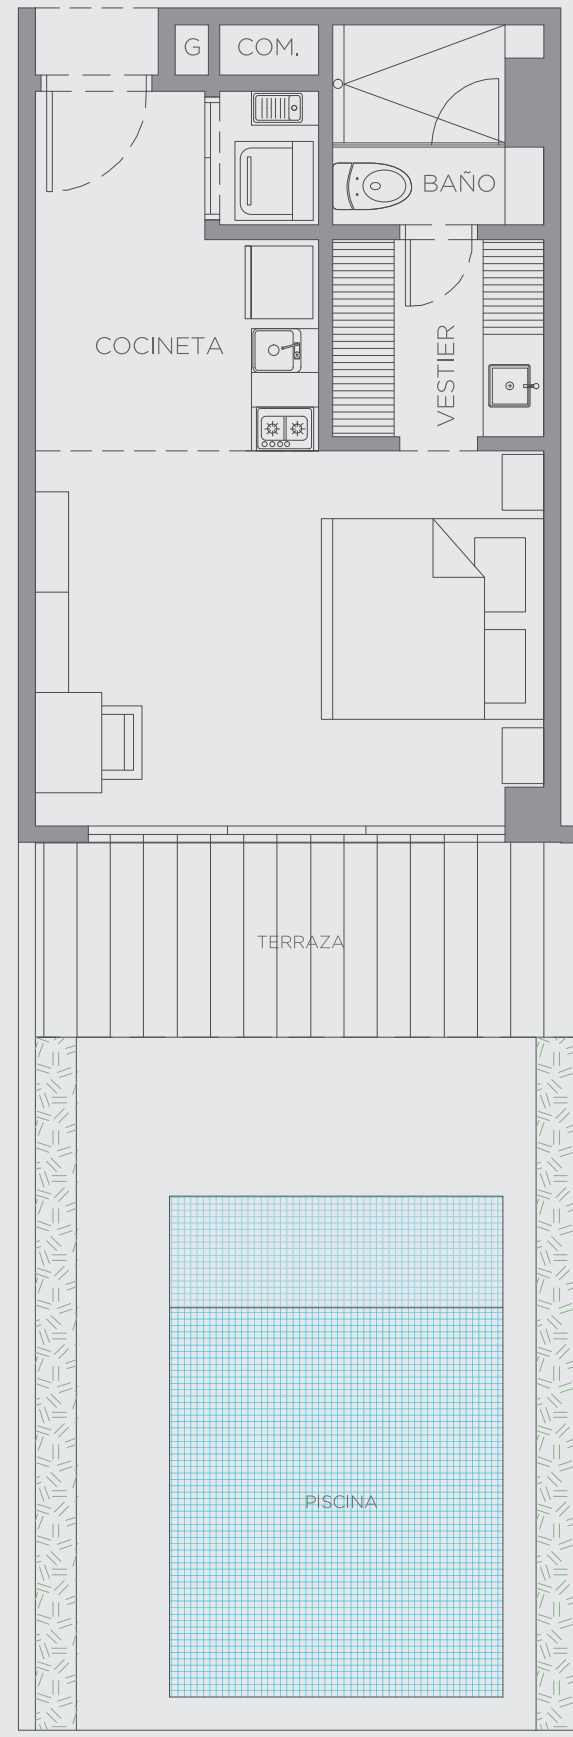

morros ✨ zoe

Apartamento 108 B

Área Interna:	34.60 m ²
Área Terraza:	8.00 m ²
Área Patio:	40.80 m ²
Área Total:	83.40 m ²

El dibujo mobiliario es indicativo, no hace parte de la entrega final del apartamento. - Este plano está sujeto a cambios y/o modificaciones, según coordinación técnica.